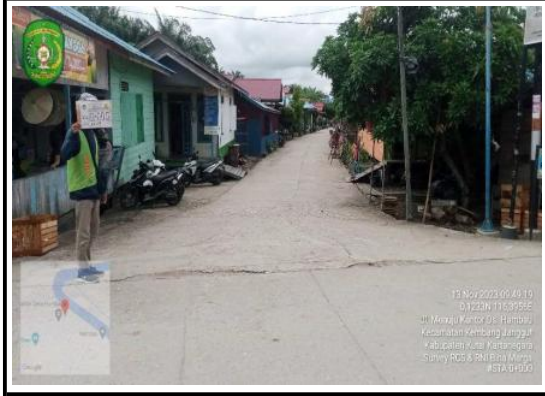

**DINAS PEKERJAAN UMUM  
KABUPATEN KUTAI KARTANEGARA**

Jalan Wolter Monginsidi Komplek Perkantoran Pemkab. Kutai Kartanegara Tenggarong 75511

**FOTO SURVEY KONDISI JALAN KABUPATEN TAHUN 2023**

**RUAS JALAN : KANTOR DESA HAMBAU**