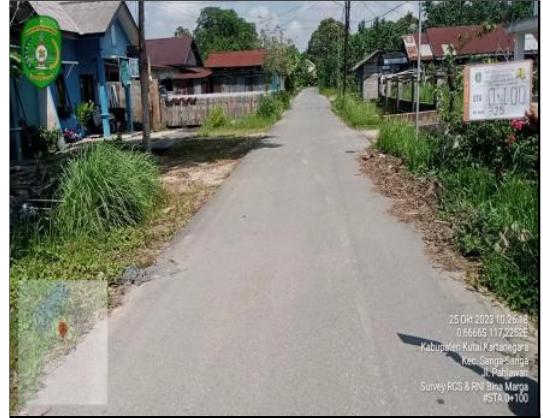

**DINAS PEKERJAAN UMUM
KABUPATEN KUTAI KARTANEGARA**

Jalan Wolter Monginsidi Komplek Perkantoran Pemkab. Kutai Kartanegara Tenggarong 75511

FOTO SURVEY KONDISI JALAN KABUPATEN TAHUN 2023

RUAS JALAN : JL. PAHLAWAN

LOKASI : **STA** **0+000**

KONDISI PERKERASAN : BAIK

LEBAR PERKERASAN : 5 M

CATATAN : ASPAL

LOKASI : **STA** **0+100**

KONDISI PERKERASAN : BAIK

LEBAR PERKERASAN : 5 M

CATATAN : ASPAL

FOTO SURVEY KONDISI JALAN KABUPATEN TAHUN 2023

RUAS JALAN : JL. PAHLAWAN

LOKASI : **STA** **0+200**

KONDISI PERKERASAN : BAIK

LEBAR PERKERASAN : 5 M

CATATAN : ASPAL

LOKASI : **STA** **0+220**

KONDISI PERKERASAN : BAIK