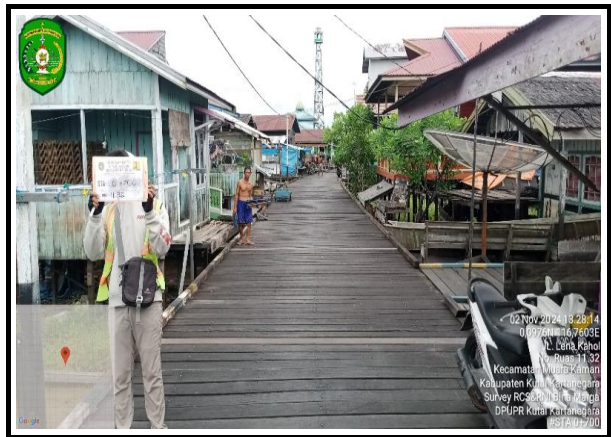

FOTO SURVEY KONDISI JALAN KABUPATEN TAHUN 2023

RUAS JALAN :   Jl. Lena Kahoi

LOKASI :   **STA   0+600**

LOKASI :   **STA   0+700**

KONDISI PERKERASAN   :   SEDANG
LEBAR PERKERASAN   :   4   M
CATATAN   :   KAYU

KONDISI PERKERASAN   :   SEDANG
LEBAR PERKERASAN   :   4   M
CATATAN   :   KAYU

NO. RUAS	NAMA RUAS	DPU KAB. KUTAI KARTANEGRA	PETUGAS SURVEI	HALAMAN
11.32	Jl. Lena Kahoi		Nizar Sirpan, ST & Arlan, ST	4